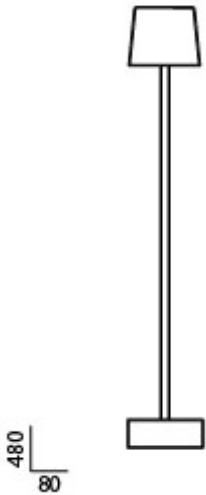

## Cut Tischleuchte Ersatz Schirmgestell schwarz

### Technische Informationen

Hersteller  
Maße

Anta  
H 7 cm | D 8 cm

### Beschreibung

Dieses Anta Cut Tischleuchte Ersatz Schirmgestell ist ein Ersatzteil für die Cut Tischleuchte schwarz.