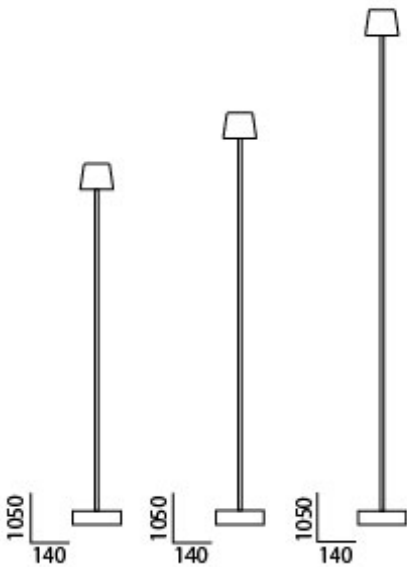

## Cut Stehleuchte Ersatz-Schnurzwischentrafo schwarz

### Beschreibung

Dieser Ersatz-Schnurzwischentrafo wird mit einem schwarzen Gehäuse geliefert. Er ist für die Anta Cut Stehleuchten geeignet.