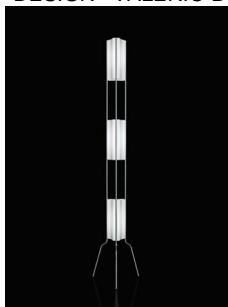

DESIGN VALERIO BOTTIN/1998

Bodenleuchte mit lackierten Metallstäben und drei satinierten Polyethylen-Diffusoren. Jedes der drei Elemente kann unabhängig von den anderen ein- bzw. ausgeschaltet werden.

Bianco