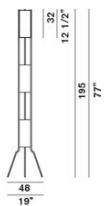

DESIGN VALERIO BOTTIN/1998

Bodenleuchte mit lackierten Metallstäben und drei satinierten Polyethylen-Diffusoren. Jedes der drei Elemente kann unabhängig von den anderen ein- bzw. ausgeschaltet werden.

Bianco