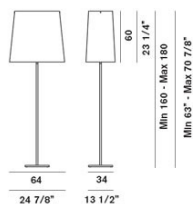

**MEGA-KITE TERRA**

DESIGN MARC SADLER/2004

H&ouml;henverstellbare Bodenleuchte mit Dimmer, aus Glasgewebe mit gelber Kevlar&reg;-Faser oder schwarzer Kohlenstofffaser. Metallteile aus geb&uuml;rstem Edelstahl.