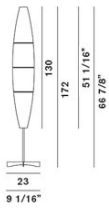

HAVANA TERRA

DESIGN JOSEPH FORAKIS/1993

Bodenleuchte mit lackiertem oder verchromtem Ständer und Metallsockel, Diffusor aus vier satinieren Polyethylen-Elementen. Teil der Designkollektion des Museums für Moderne Kunst (MOMA) in New York.