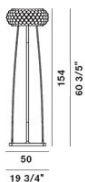

Caboché media