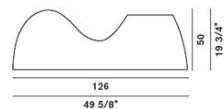

**Blob M**

Bianco

**Zertifizierungen**

**LEUCHTMITTEL NICHT INBEGRIFFENBULBS NOT INCLUDED (UL)**

Leuchtstoff  
2x36W 2G11  
EVG

Leuchtstoff  
2x36W 2G11 type T5  
EVG

**Blob XL**

Bianco