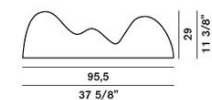

**Blob M**

Bianco

**Zertifizierungen**

**LEUCHTMITTEL NICHT INBEGRIFFENBULBS NOT INCLUDED (UL)**

Leuchtstoff  
2x36W 2G11  
EVG

Leuchtstoff  
2x36W 2G11 type T5  
EVG

**Blob XL**

Bianco